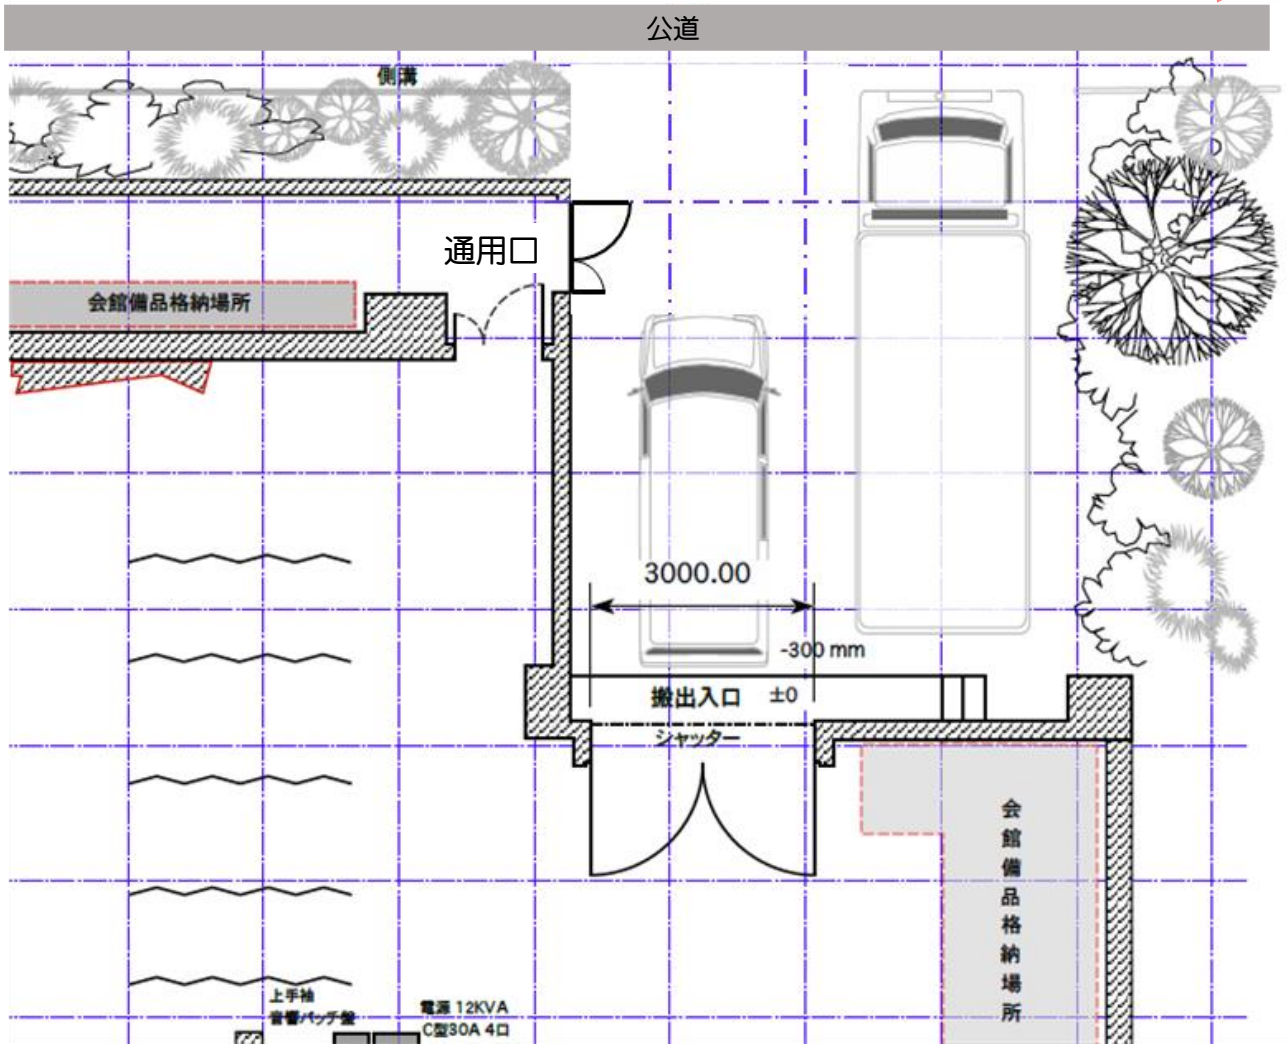

## 《搬入口寸法》

○ 間口:3m

○ 高さ:2m60cm

搬入口ステップ高さ:30cm

## 《駐車スペース寸法》

○ 幅 :6m50cm

○ 奥行:7m50cm

※通用口前はあけて駐車してください

※公道に飛び出す形での駐車はおやめください

搬入口写真